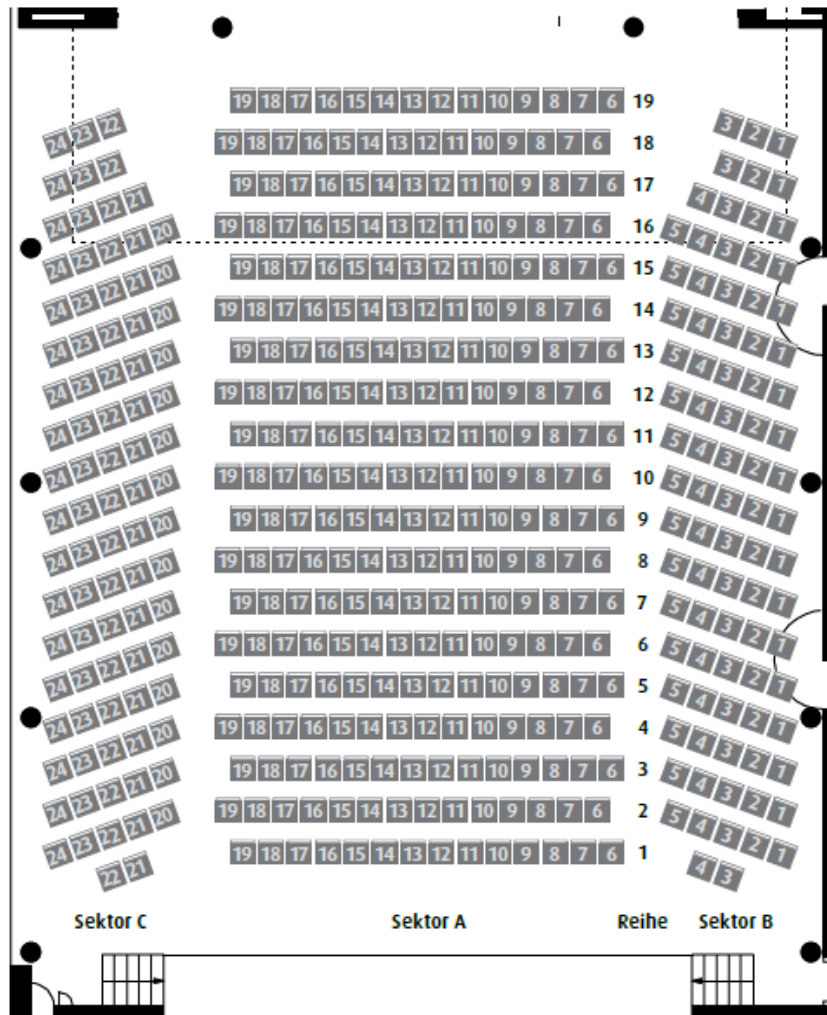

Sela Arabella: Bankettbestuhlung lang 348 Sitzplätze inkl. Foyer 1

0 1 2 4 6 8 10

Massstab 1:200

Sela Arabella: Bankettbestuhlung rund 256 Sitzplätze inkl. Foyer 1

Masstab 1:200

Sela Arabella: Konzertbestuhlung voll
442 Sitzplätze + 41 Sitzplätze Galeria Salomé

Masstab 1:200

Sela Arabella: Konzertbestuhlung Mittelblock

266 Sitzplätze

Sela Arabella: Seminarbestuhlung Mittelblock gerade 132 Sitzplätze

Sela Arabella: Seminarbestuhlung voll
192 Sitzplätze

Masstab 1:200

Sela Arabella: Seminarbestuhlung Fischgrat 162 Sitzplätze

Massstab 1:200