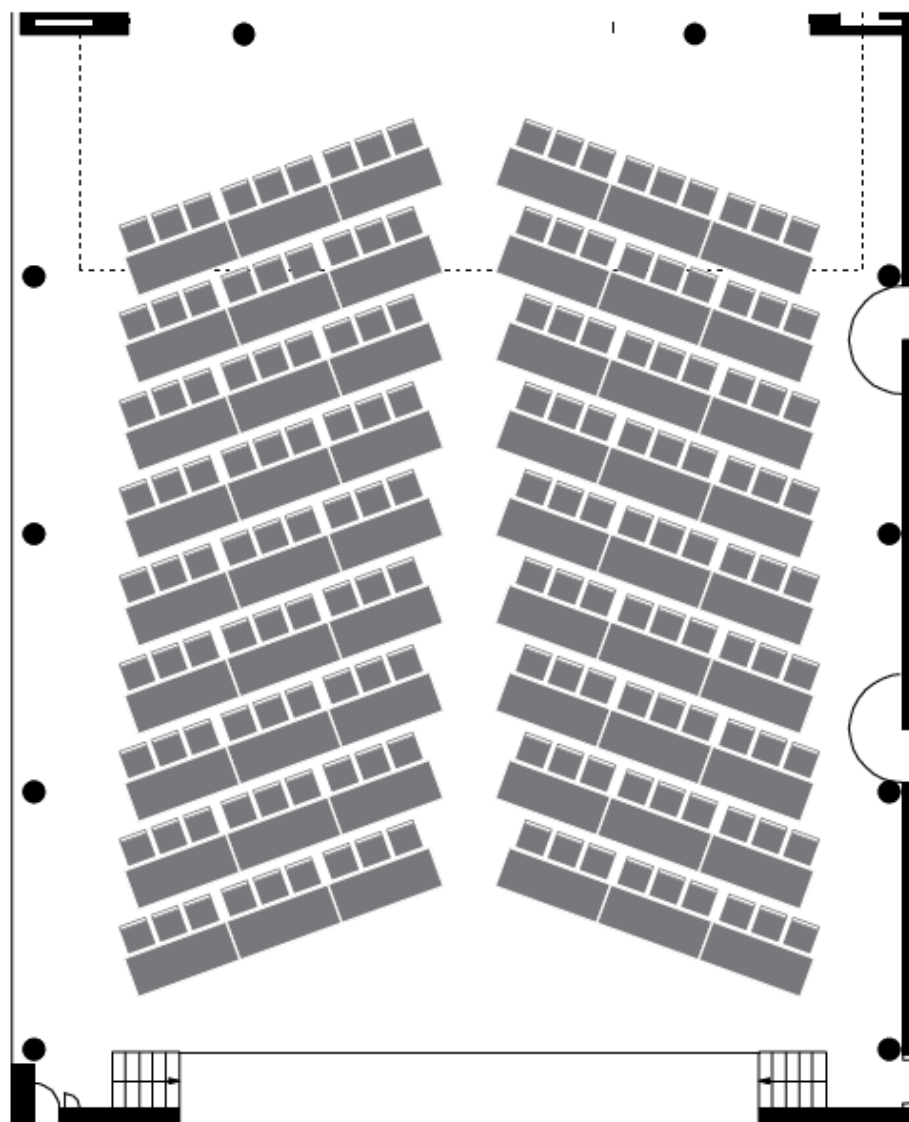

Sela Arabella: Bankettbestuhlung lang 348 Sitzplätze inkl. Foyer 1

0 1 2 4 6 8 10

Massstab 1:200

Sela Arabella: Bankettbestuhlung rund 256 Sitzplätze inkl. Foyer 1

Masstab 1:200

Sela Arabella: Konzertbestuhlung voll
442 Sitzplätze + 41 Sitzplätze Galeria Salomé

Masstab 1:200

Sela Arabella: Konzertbestuhlung Mittelblock

266 Sitzplätze

Sela Arabella: Seminarbestuhlung Mittelblock gerade 132 Sitzplätze

Sela Arabella: Seminarbestuhlung voll
192 Sitzplätze

Masstab 1:200

Sela Arabella: Seminarbestuhlung Fischgrat 162 Sitzplätze

Massstab 1:200