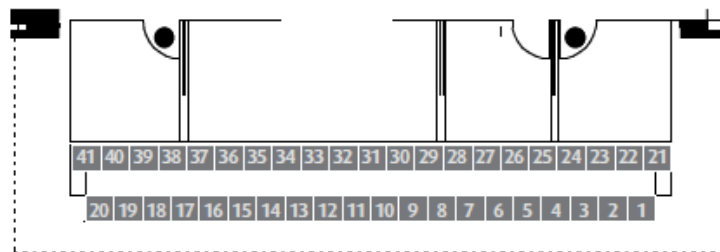

Sela Arabella: Bankettbestuhlung lang 348 Sitzplätze inkl. Foyer 1

0 1 2 4 6 8 10

Massstab 1:200

Sela Arabella: Bankettbestuhlung rund 256 Sitzplätze inkl. Foyer 1

Masstab 1:200

Sela Arabella: Konzertbestuhlung voll
442 Sitzplätze + 41 Sitzplätze Galeria Salomé

Masstab 1:200

Sela Arabella: Konzertbestuhlung Mittelblock

266 Sitzplätze

Sela Arabella: Seminarbestuhlung Mittelblock gerade 132 Sitzplätze

Sela Arabella: Seminarbestuhlung voll
192 Sitzplätze

Masstab 1:200

Sela Arabella: Seminarbestuhlung Fischgrat 162 Sitzplätze

Massstab 1:200