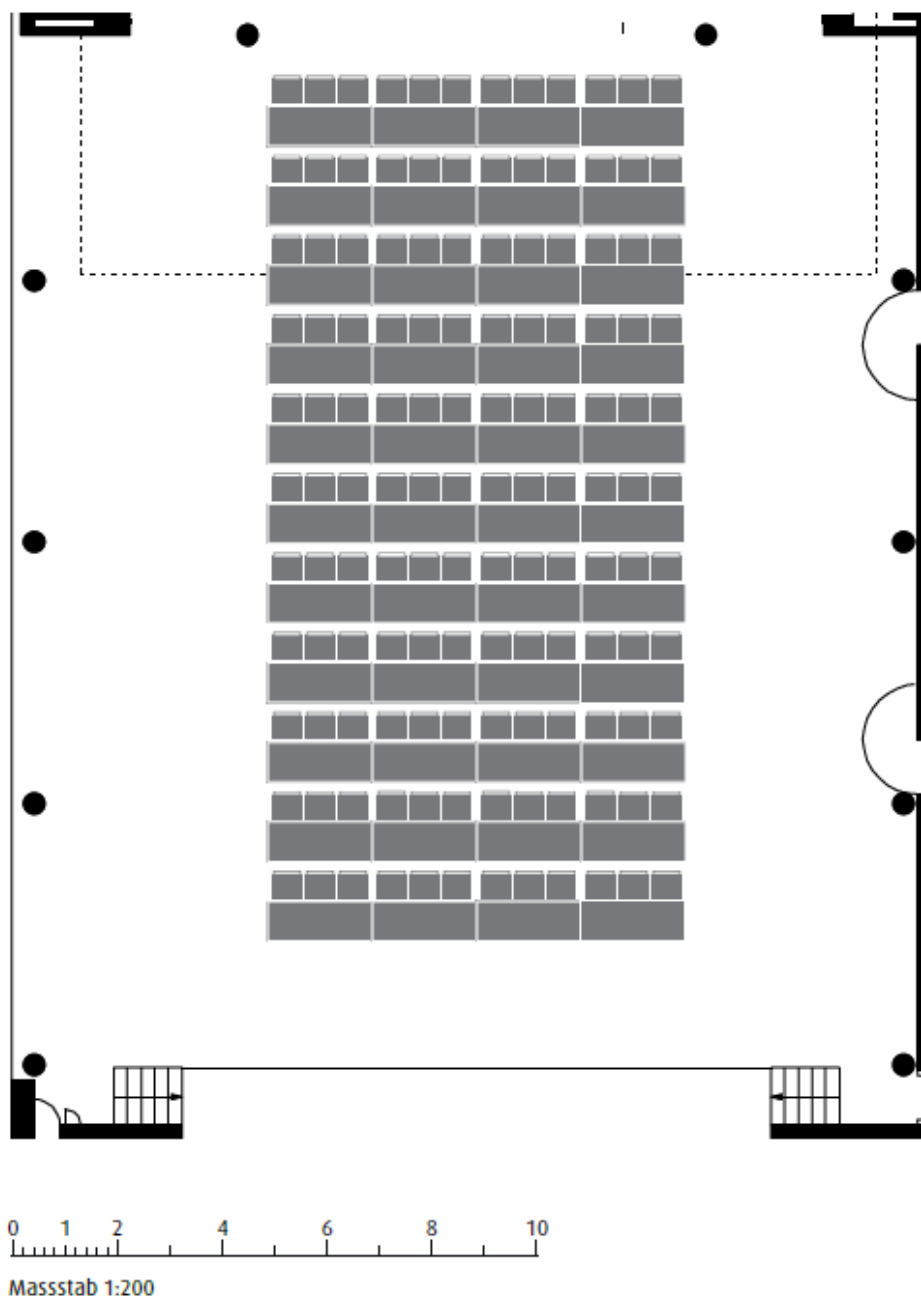

Sela Arabella: Bankettbestuhlung lang 348 Sitzplätze inkl. Foyer 1

0 1 2 4 6 8 10

Massstab 1:200

Sela Arabella: Bankettbestuhlung rund 256 Sitzplätze inkl. Foyer 1

Masstab 1:200

Sela Arabella: Konzertbestuhlung voll
442 Sitzplätze + 41 Sitzplätze Galeria Salomé

Masstab 1:200

Sela Arabella: Konzertbestuhlung Mittelblock

266 Sitzplätze

Sela Arabella: Seminarbestuhlung Mittelblock gerade 132 Sitzplätze

Sela Arabella: Seminarbestuhlung voll
192 Sitzplätze

Masstab 1:200

Sela Arabella: Seminarbestuhlung Fischgrat 162 Sitzplätze

Massstab 1:200