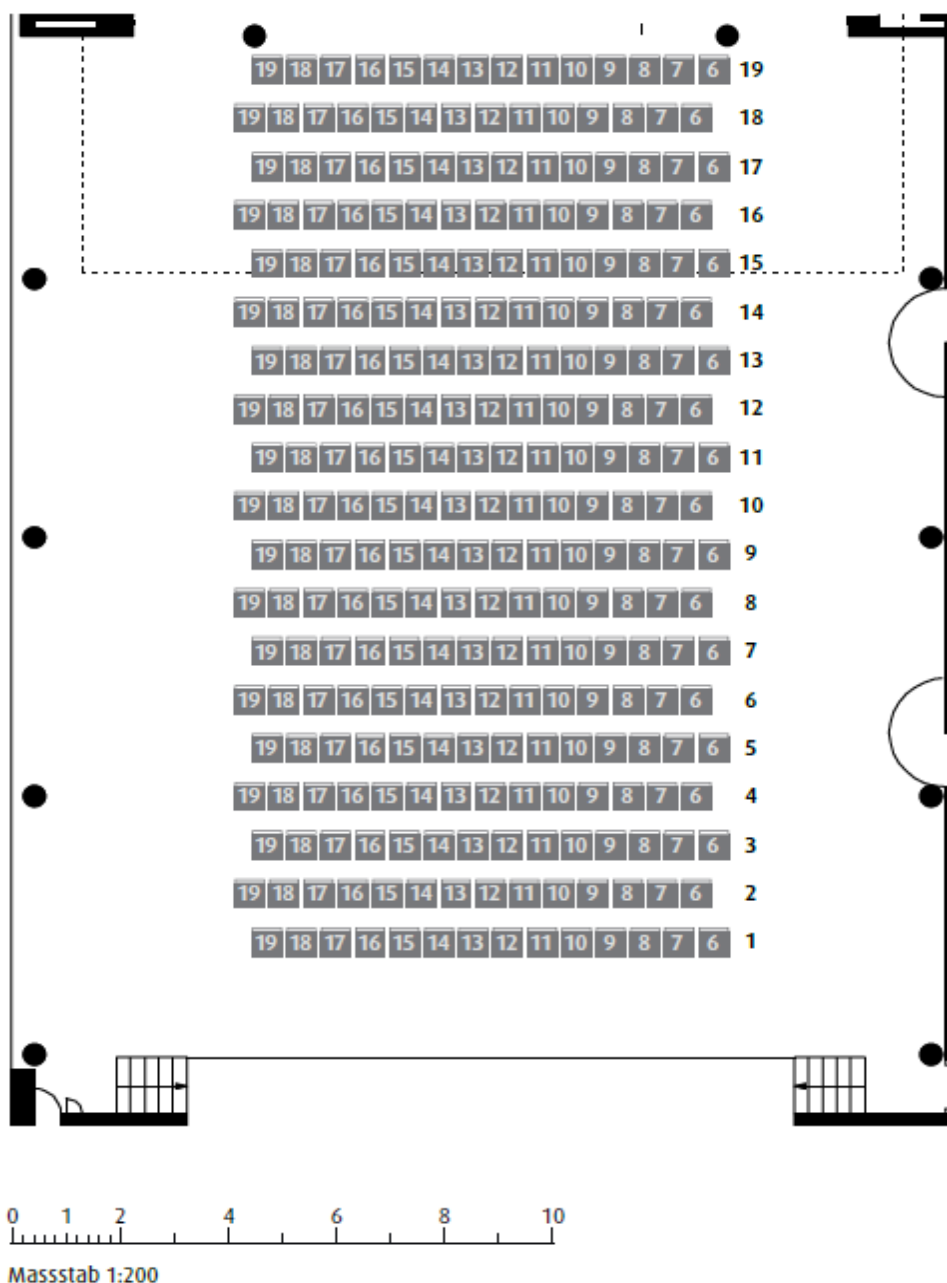

Sela Arabella: Bankettbestuhlung lang 348 Sitzplätze inkl. Foyer 1

0 1 2 4 6 8 10

Massstab 1:200

Sela Arabella: Bankettbestuhlung rund 256 Sitzplätze inkl. Foyer 1

Masstab 1:200

Sela Arabella: Konzertbestuhlung voll
442 Sitzplätze + 41 Sitzplätze Galeria Salomé

Masstab 1:200

Sela Arabella: Konzertbestuhlung Mittelblock

266 Sitzplätze

Sela Arabella: Seminarbestuhlung Mittelblock gerade 132 Sitzplätze

Sela Arabella: Seminarbestuhlung voll
192 Sitzplätze

Masstab 1:200

Sela Arabella: Seminarbestuhlung Fischgrat 162 Sitzplätze

Massstab 1:200