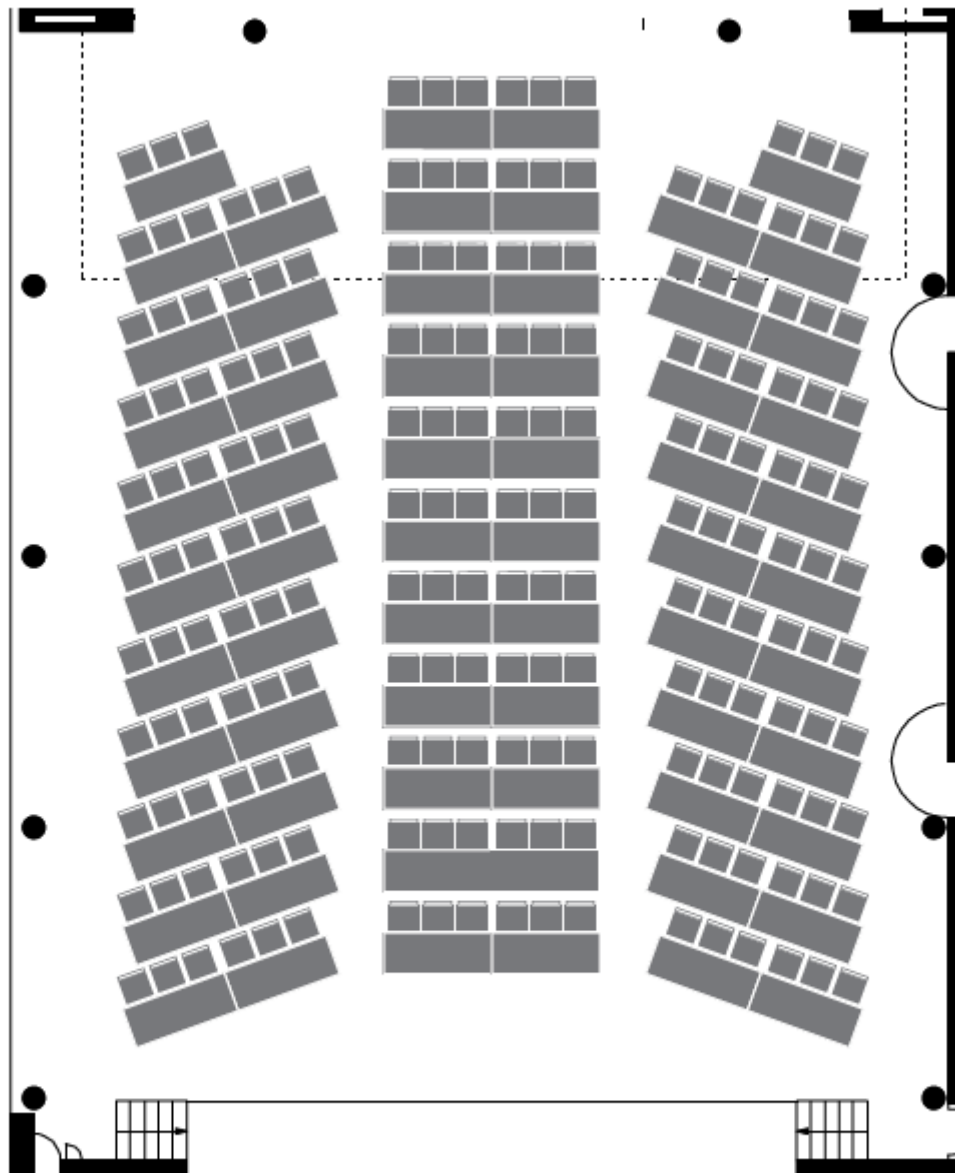

Sela Arabella: Bankettbestuhlung lang 348 Sitzplätze inkl. Foyer 1

0 1 2 4 6 8 10

Massstab 1:200

Sela Arabella: Bankettbestuhlung rund 256 Sitzplätze inkl. Foyer 1

Masstab 1:200

Sela Arabella: Konzertbestuhlung voll
442 Sitzplätze + 41 Sitzplätze Galeria Salomé

Masstab 1:200

Sela Arabella: Konzertbestuhlung Mittelblock

266 Sitzplätze

Sela Arabella: Seminarbestuhlung Mittelblock gerade 132 Sitzplätze

Sela Arabella: Seminarbestuhlung voll
192 Sitzplätze

Masstab 1:200

Sela Arabella: Seminarbestuhlung Fischgrat 162 Sitzplätze

Massstab 1:200