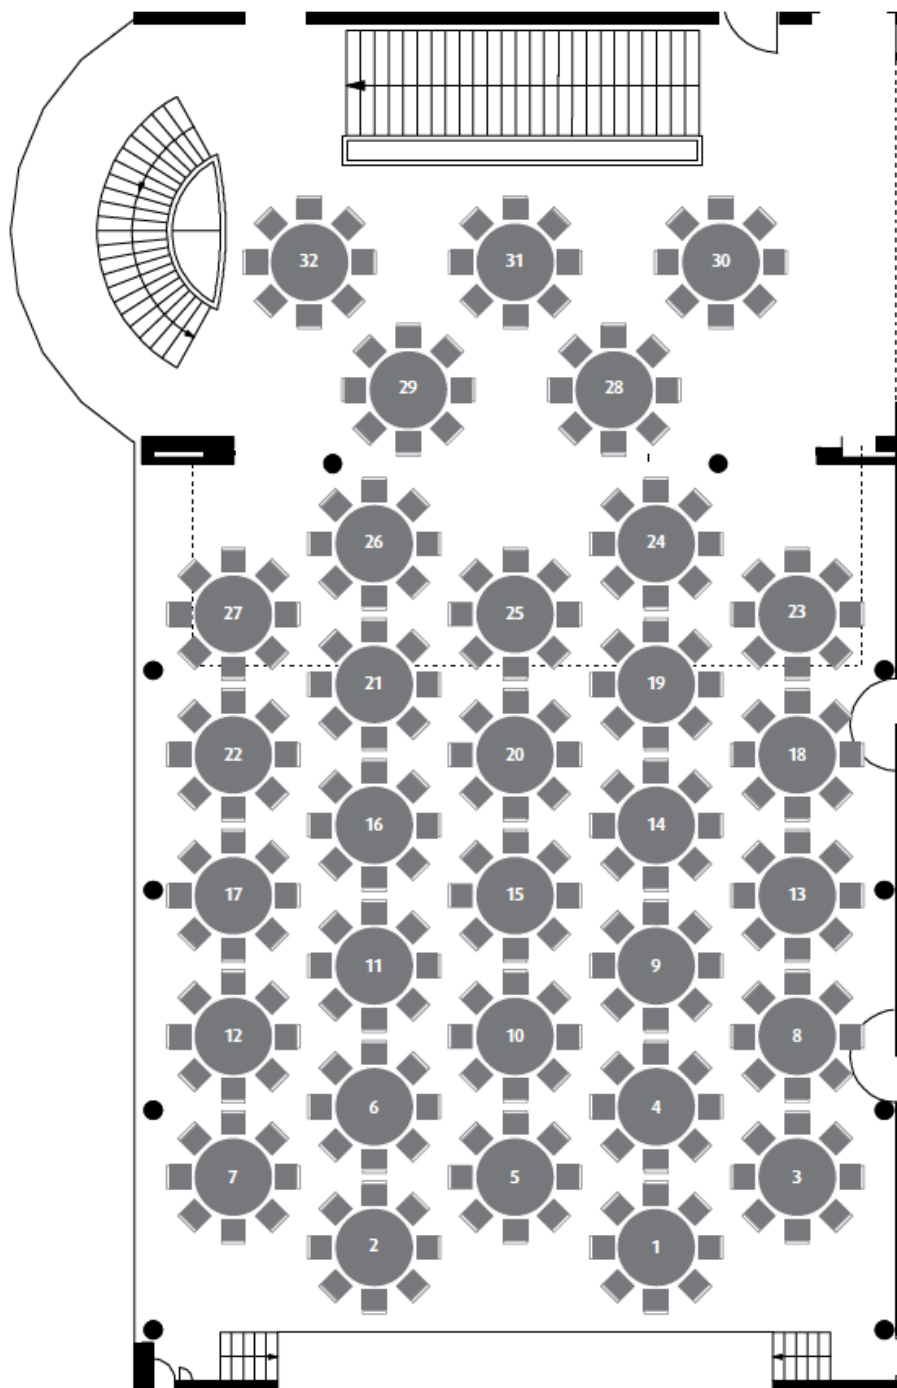

Sela Arabella: Bankettbestuhlung lang 348 Sitzplätze inkl. Foyer 1

0 1 2 4 6 8 10

Massstab 1:200

Sela Arabella: Bankettbestuhlung rund 256 Sitzplätze inkl. Foyer 1

Masstab 1:200

Sela Arabella: Konzertbestuhlung voll
442 Sitzplätze + 41 Sitzplätze Galeria Salomé

Masstab 1:200

Sela Arabella: Konzertbestuhlung Mittelblock

266 Sitzplätze

Sela Arabella: Seminarbestuhlung Mittelblock gerade 132 Sitzplätze

Sela Arabella: Seminarbestuhlung voll
192 Sitzplätze

Masstab 1:200

Sela Arabella: Seminarbestuhlung Fischgrat 162 Sitzplätze

Massstab 1:200