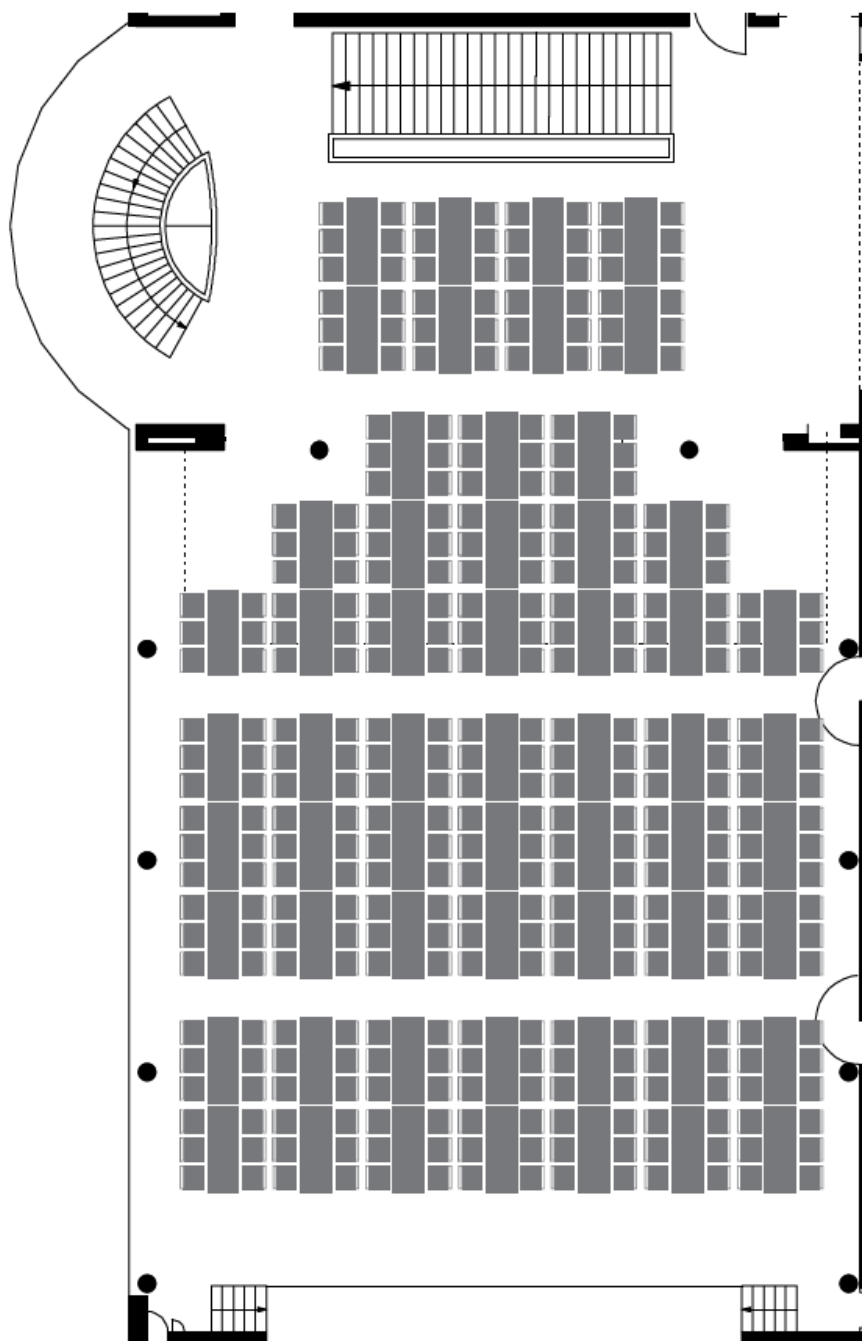

Sela Arabella: Bankettbestuhlung lang 348 Sitzplätze inkl. Foyer 1

0 1 2 4 6 8 10

Massstab 1:200

Sela Arabella: Bankettbestuhlung rund 256 Sitzplätze inkl. Foyer 1

Masstab 1:200

Sela Arabella: Konzertbestuhlung voll
442 Sitzplätze + 41 Sitzplätze Galeria Salomé

Masstab 1:200

Sela Arabella: Konzertbestuhlung Mittelblock

266 Sitzplätze

Sela Arabella: Seminarbestuhlung Mittelblock gerade 132 Sitzplätze

Sela Arabella: Seminarbestuhlung voll
192 Sitzplätze

Masstab 1:200

Sela Arabella: Seminarbestuhlung Fischgrat 162 Sitzplätze

Massstab 1:200