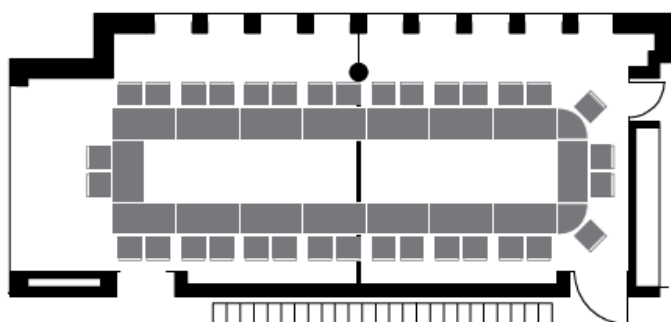

## Sela Muragl Bestuhlungspläne

**Konzertbestuhlung**  
30 Sitzplätze exkl. Referent

**Seminarbestuhlung**  
18 Sitzplätze exkl. Referent

**U-Bestuhlung**  
18 Sitzplätze

**Blockbestuhlung**  
20 Sitzplätze

## Sela Laret Bestuhlungspläne

**Konzertbestuhlung**  
30 Sitzplätze exkl. Referent

**Seminarbestuhlung**  
12 Sitzplätze exkl. Referent

**U-Bestuhlung**  
16 Sitzplätze

**Blockbestuhlung**  
16 Sitzplätze

## Sela Muragl-Laret Bestuhlungspläne

**Konzertbestuhlung**  
78 Sitzplätze exkl. Referent

**Seminarbestuhlung**  
41 Sitzplätze exkl. Referent

**U-Bestuhlung**  
34 Sitzplätze

**Blockbestuhlung**  
36 Sitzplätze