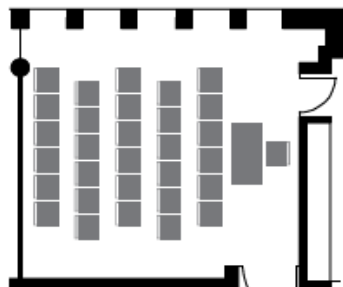

## Sela Muragl Bestuhlungspläne

**Konzertbestuhlung**  
30 Sitzplätze exkl. Referent

**Seminarbestuhlung**  
18 Sitzplätze exkl. Referent

**U-Bestuhlung**  
18 Sitzplätze

**Blockbestuhlung**  
20 Sitzplätze

## Sela Laret Bestuhlungspläne

**Konzertbestuhlung**  
30 Sitzplätze exkl. Referent

**Seminarbestuhlung**  
12 Sitzplätze exkl. Referent

**U-Bestuhlung**  
16 Sitzplätze

**Blockbestuhlung**  
16 Sitzplätze

## Sela Muragl-Laret Bestuhlungspläne

**Konzertbestuhlung**  
78 Sitzplätze exkl. Referent

**Seminarbestuhlung**  
41 Sitzplätze exkl. Referent

**U-Bestuhlung**  
34 Sitzplätze

**Blockbestuhlung**  
36 Sitzplätze