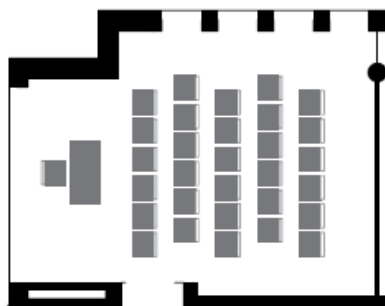

## Sela Muragl Bestuhlungspläne

**Konzertbestuhlung**  
30 Sitzplätze exkl. Referent

**Seminarbestuhlung**  
18 Sitzplätze exkl. Referent

**U-Bestuhlung**  
18 Sitzplätze

**Blockbestuhlung**  
20 Sitzplätze

## Sela Laret Bestuhlungspläne

**Konzertbestuhlung**  
30 Sitzplätze exkl. Referent

**Seminarbestuhlung**  
12 Sitzplätze exkl. Referent

**U-Bestuhlung**  
16 Sitzplätze

**Blockbestuhlung**  
16 Sitzplätze

## Sela Muragl-Laret Bestuhlungspläne

**Konzertbestuhlung**  
78 Sitzplätze exkl. Referent

**Seminarbestuhlung**  
41 Sitzplätze exkl. Referent

**U-Bestuhlung**  
34 Sitzplätze

**Blockbestuhlung**  
36 Sitzplätze