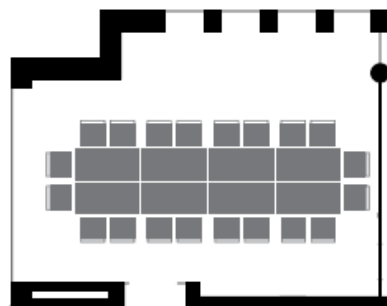

## Sela Muragl Bestuhlungspläne

**Konzertbestuhlung**  
30 Sitzplätze exkl. Referent

**Seminarbestuhlung**  
18 Sitzplätze exkl. Referent

**U-Bestuhlung**  
18 Sitzplätze

**Blockbestuhlung**  
20 Sitzplätze

## Sela Laret Bestuhlungspläne

**Konzertbestuhlung**  
30 Sitzplätze exkl. Referent

**Seminarbestuhlung**  
12 Sitzplätze exkl. Referent

**U-Bestuhlung**  
16 Sitzplätze

**Blockbestuhlung**  
16 Sitzplätze

## Sela Muragl-Laret Bestuhlungspläne

**Konzertbestuhlung**  
78 Sitzplätze exkl. Referent

**Seminarbestuhlung**  
41 Sitzplätze exkl. Referent

**U-Bestuhlung**  
34 Sitzplätze

**Blockbestuhlung**  
36 Sitzplätze