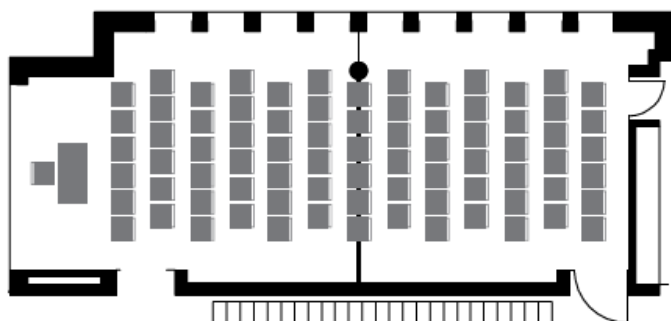

## Sela Muragl Bestuhlungspläne

**Konzertbestuhlung**  
30 Sitzplätze exkl. Referent

**Seminarbestuhlung**  
18 Sitzplätze exkl. Referent

**U-Bestuhlung**  
18 Sitzplätze

**Blockbestuhlung**  
20 Sitzplätze

## Sela Laret Bestuhlungspläne

**Konzertbestuhlung**  
30 Sitzplätze exkl. Referent

**Seminarbestuhlung**  
12 Sitzplätze exkl. Referent

**U-Bestuhlung**  
16 Sitzplätze

**Blockbestuhlung**  
16 Sitzplätze

## Sela Muragl-Laret Bestuhlungspläne

**Konzertbestuhlung**  
78 Sitzplätze exkl. Referent

**Seminarbestuhlung**  
41 Sitzplätze exkl. Referent

**U-Bestuhlung**  
34 Sitzplätze

**Blockbestuhlung**  
36 Sitzplätze