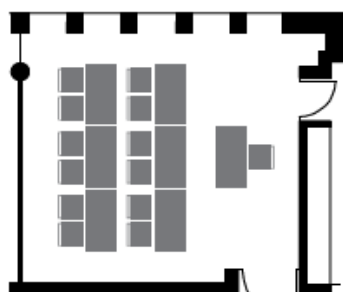

## Sela Muragl Bestuhlungspläne

**Konzertbestuhlung**  
30 Sitzplätze exkl. Referent

**Seminarbestuhlung**  
18 Sitzplätze exkl. Referent

**U-Bestuhlung**  
18 Sitzplätze

**Blockbestuhlung**  
20 Sitzplätze

## Sela Laret Bestuhlungspläne

**Konzertbestuhlung**  
30 Sitzplätze exkl. Referent

**Seminarbestuhlung**  
12 Sitzplätze exkl. Referent

**U-Bestuhlung**  
16 Sitzplätze

**Blockbestuhlung**  
16 Sitzplätze

## Sela Muragl-Laret Bestuhlungspläne

**Konzertbestuhlung**  
78 Sitzplätze exkl. Referent

**Seminarbestuhlung**  
41 Sitzplätze exkl. Referent

**U-Bestuhlung**  
34 Sitzplätze

**Blockbestuhlung**  
36 Sitzplätze