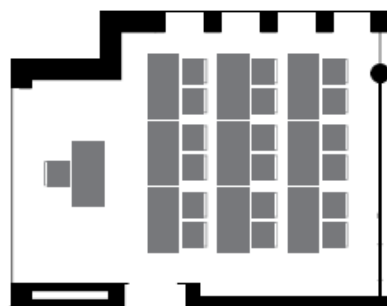

## Sela Muragl Bestuhlungspläne

**Konzertbestuhlung**  
30 Sitzplätze exkl. Referent

**Seminarbestuhlung**  
18 Sitzplätze exkl. Referent

**U-Bestuhlung**  
18 Sitzplätze

**Blockbestuhlung**  
20 Sitzplätze

## Sela Laret Bestuhlungspläne

**Konzertbestuhlung**  
30 Sitzplätze exkl. Referent

**Seminarbestuhlung**  
12 Sitzplätze exkl. Referent

**U-Bestuhlung**  
16 Sitzplätze

**Blockbestuhlung**  
16 Sitzplätze

## Sela Muragl-Laret Bestuhlungspläne

**Konzertbestuhlung**  
78 Sitzplätze exkl. Referent

**Seminarbestuhlung**  
41 Sitzplätze exkl. Referent

**U-Bestuhlung**  
34 Sitzplätze

**Blockbestuhlung**  
36 Sitzplätze