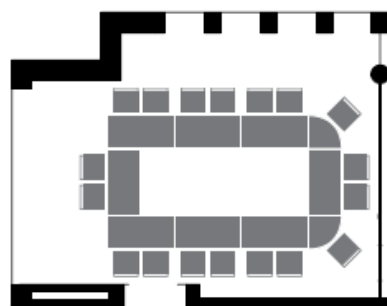

## Sela Muragl Bestuhlungspläne

**Konzertbestuhlung**  
30 Sitzplätze exkl. Referent

**Seminarbestuhlung**  
18 Sitzplätze exkl. Referent

**U-Bestuhlung**  
18 Sitzplätze

**Blockbestuhlung**  
20 Sitzplätze

## Sela Laret Bestuhlungspläne

**Konzertbestuhlung**  
30 Sitzplätze exkl. Referent

**Seminarbestuhlung**  
12 Sitzplätze exkl. Referent

**U-Bestuhlung**  
16 Sitzplätze

**Blockbestuhlung**  
16 Sitzplätze

## Sela Muragl-Laret Bestuhlungspläne

**Konzertbestuhlung**  
78 Sitzplätze exkl. Referent

**Seminarbestuhlung**  
41 Sitzplätze exkl. Referent

**U-Bestuhlung**  
34 Sitzplätze

**Blockbestuhlung**  
36 Sitzplätze