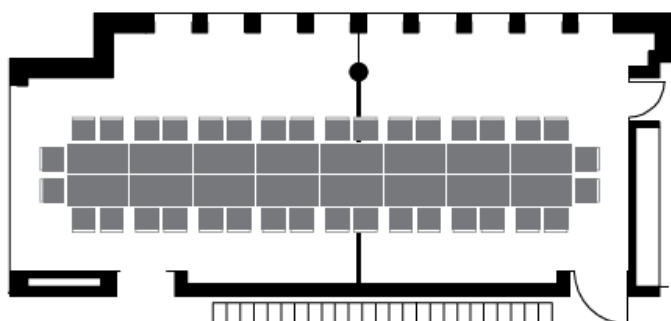

## Sela Muragl Bestuhlungspläne

**Konzertbestuhlung**  
30 Sitzplätze exkl. Referent

**Seminarbestuhlung**  
18 Sitzplätze exkl. Referent

**U-Bestuhlung**  
18 Sitzplätze

**Blockbestuhlung**  
20 Sitzplätze

## Sela Laret Bestuhlungspläne

**Konzertbestuhlung**  
30 Sitzplätze exkl. Referent

**Seminarbestuhlung**  
12 Sitzplätze exkl. Referent

**U-Bestuhlung**  
16 Sitzplätze

**Blockbestuhlung**  
16 Sitzplätze

## Sela Muragl-Laret Bestuhlungspläne

**Konzertbestuhlung**  
78 Sitzplätze exkl. Referent

**Seminarbestuhlung**  
41 Sitzplätze exkl. Referent

**U-Bestuhlung**  
34 Sitzplätze

**Blockbestuhlung**  
36 Sitzplätze