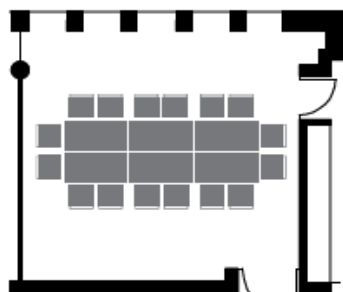

## Sela Muragl Bestuhlungspläne

**Konzertbestuhlung**  
30 Sitzplätze exkl. Referent

**Seminarbestuhlung**  
18 Sitzplätze exkl. Referent

**U-Bestuhlung**  
18 Sitzplätze

**Blockbestuhlung**  
20 Sitzplätze

## Sela Laret Bestuhlungspläne

**Konzertbestuhlung**  
30 Sitzplätze exkl. Referent

**Seminarbestuhlung**  
12 Sitzplätze exkl. Referent

**U-Bestuhlung**  
16 Sitzplätze

**Blockbestuhlung**  
16 Sitzplätze

## Sela Muragl-Laret Bestuhlungspläne

**Konzertbestuhlung**  
78 Sitzplätze exkl. Referent

**Seminarbestuhlung**  
41 Sitzplätze exkl. Referent

**U-Bestuhlung**  
34 Sitzplätze

**Blockbestuhlung**  
36 Sitzplätze