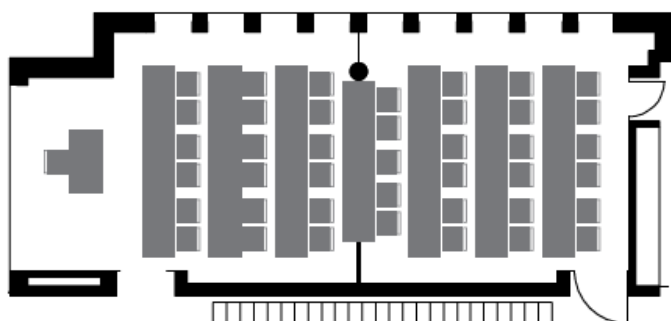

## Sela Muragl Bestuhlungspläne

**Konzertbestuhlung**  
30 Sitzplätze exkl. Referent

**Seminarbestuhlung**  
18 Sitzplätze exkl. Referent

**U-Bestuhlung**  
18 Sitzplätze

**Blockbestuhlung**  
20 Sitzplätze

## Sela Laret Bestuhlungspläne

**Konzertbestuhlung**  
30 Sitzplätze exkl. Referent

**Seminarbestuhlung**  
12 Sitzplätze exkl. Referent

**U-Bestuhlung**  
16 Sitzplätze

**Blockbestuhlung**  
16 Sitzplätze

## Sela Muragl-Laret Bestuhlungspläne

**Konzertbestuhlung**  
78 Sitzplätze exkl. Referent

**Seminarbestuhlung**  
41 Sitzplätze exkl. Referent

**U-Bestuhlung**  
34 Sitzplätze

**Blockbestuhlung**  
36 Sitzplätze