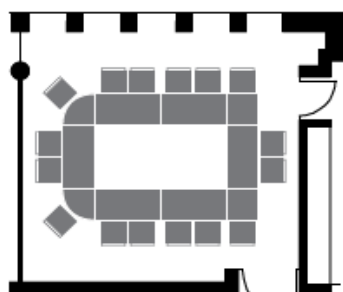

## Sela Muragl Bestuhlungspläne

**Konzertbestuhlung**  
30 Sitzplätze exkl. Referent

**Seminarbestuhlung**  
18 Sitzplätze exkl. Referent

**U-Bestuhlung**  
18 Sitzplätze

**Blockbestuhlung**  
20 Sitzplätze

## Sela Laret Bestuhlungspläne

**Konzertbestuhlung**  
30 Sitzplätze exkl. Referent

**Seminarbestuhlung**  
12 Sitzplätze exkl. Referent

**U-Bestuhlung**  
16 Sitzplätze

**Blockbestuhlung**  
16 Sitzplätze

## Sela Muragl-Laret Bestuhlungspläne

**Konzertbestuhlung**  
78 Sitzplätze exkl. Referent

**Seminarbestuhlung**  
41 Sitzplätze exkl. Referent

**U-Bestuhlung**  
34 Sitzplätze

**Blockbestuhlung**  
36 Sitzplätze