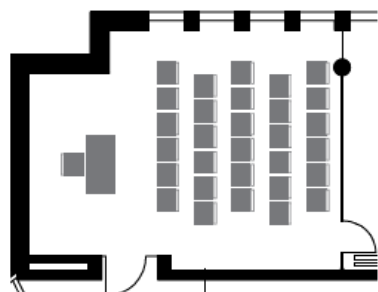

Sela San Spiert Bestuhlungspläne

Konzertbestuhlung
30 Sitzplätze exkl. Referent

Seminarbestuhlung
18 Sitzplätze exkl. Referent

U-Bestuhlung
18 Sitzplätze

Blockbestuhlung
20 Sitzplätze

Massstab 1:200

Sela Giarson Bestuhlungspläne

Konzertbestuhlung
30 Sitzplätze exkl. Referent

Seminarbestuhlung
12 Sitzplätze exkl. Referent

U-Bestuhlung
16 Sitzplätze

Blockbestuhlung
16 Sitzplätze

Sela San Spiert-Giarsun Bestuhlungspläne

Konzertbestuhlung
78 Sitzplätze exkl. Referent

Seminarbestuhlung
41 Sitzplätze exkl. Referent

U-Bestuhlung
34 Sitzplätze

Blockbestuhlung
36 Sitzplätze

0 1 2 4 6 8 10
Massstab 1:200