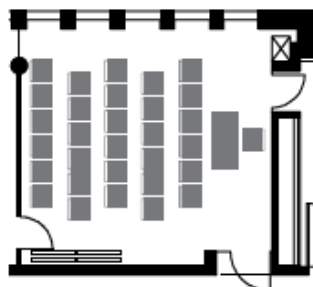

Sela San Spiert Bestuhlungspläne

Konzertbestuhlung
30 Sitzplätze exkl. Referent

Seminarbestuhlung
18 Sitzplätze exkl. Referent

U-Bestuhlung
18 Sitzplätze

Blockbestuhlung
20 Sitzplätze

Massstab 1:200

Sela Giarson Bestuhlungspläne

Konzertbestuhlung
30 Sitzplätze exkl. Referent

Seminarbestuhlung
12 Sitzplätze exkl. Referent

U-Bestuhlung
16 Sitzplätze

Blockbestuhlung
16 Sitzplätze

Sela San Spiert-Giarsun Bestuhlungspläne

Konzertbestuhlung
78 Sitzplätze exkl. Referent

Seminarbestuhlung
41 Sitzplätze exkl. Referent

U-Bestuhlung
34 Sitzplätze

Blockbestuhlung
36 Sitzplätze

0 1 2 4 6 8 10
Massstab 1:200