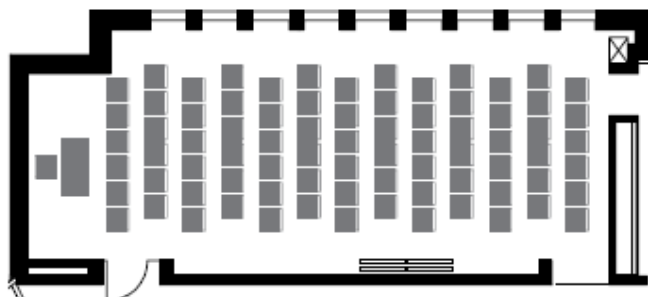

Sela San Spiert Bestuhlungspläne

Konzertbestuhlung
30 Sitzplätze exkl. Referent

Seminarbestuhlung
18 Sitzplätze exkl. Referent

U-Bestuhlung
18 Sitzplätze

Blockbestuhlung
20 Sitzplätze

Massstab 1:200

Sela Giarson Bestuhlungspläne

Konzertbestuhlung
30 Sitzplätze exkl. Referent

Seminarbestuhlung
12 Sitzplätze exkl. Referent

U-Bestuhlung
16 Sitzplätze

Blockbestuhlung
16 Sitzplätze

Sela San Spiert-Giarsun Bestuhlungspläne

Konzertbestuhlung
78 Sitzplätze exkl. Referent

Seminarbestuhlung
41 Sitzplätze exkl. Referent

U-Bestuhlung
34 Sitzplätze

Blockbestuhlung
36 Sitzplätze

0 1 2 4 6 8 10
Massstab 1:200