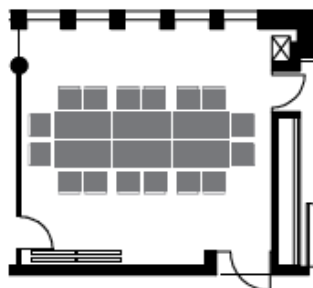

Sela San Spiert Bestuhlungspläne

Konzertbestuhlung
30 Sitzplätze exkl. Referent

Seminarbestuhlung
18 Sitzplätze exkl. Referent

U-Bestuhlung
18 Sitzplätze

Blockbestuhlung
20 Sitzplätze

Massstab 1:200

Sela Giarson Bestuhlungspläne

Konzertbestuhlung
30 Sitzplätze exkl. Referent

Seminarbestuhlung
12 Sitzplätze exkl. Referent

U-Bestuhlung
16 Sitzplätze

Blockbestuhlung
16 Sitzplätze

Sela San Spiert-Giarsun Bestuhlungspläne

Konzertbestuhlung
78 Sitzplätze exkl. Referent

Seminarbestuhlung
41 Sitzplätze exkl. Referent

U-Bestuhlung
34 Sitzplätze

Blockbestuhlung
36 Sitzplätze

0 1 2 4 6 8 10
Massstab 1:200