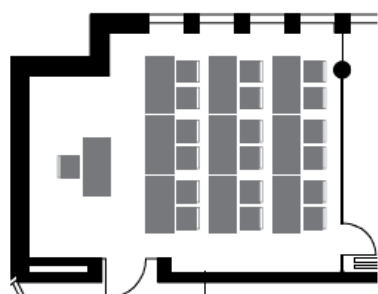

Sela San Spiert Bestuhlungspläne

Konzertbestuhlung
30 Sitzplätze exkl. Referent

Seminarbestuhlung
18 Sitzplätze exkl. Referent

U-Bestuhlung
18 Sitzplätze

Blockbestuhlung
20 Sitzplätze

Massstab 1:200

Sela Giarson Bestuhlungspläne

Konzertbestuhlung
30 Sitzplätze exkl. Referent

Seminarbestuhlung
12 Sitzplätze exkl. Referent

U-Bestuhlung
16 Sitzplätze

Blockbestuhlung
16 Sitzplätze

Sela San Spiert-Giarsun Bestuhlungspläne

Konzertbestuhlung
78 Sitzplätze exkl. Referent

Seminarbestuhlung
41 Sitzplätze exkl. Referent

U-Bestuhlung
34 Sitzplätze

Blockbestuhlung
36 Sitzplätze

0 1 2 4 6 8 10
Massstab 1:200