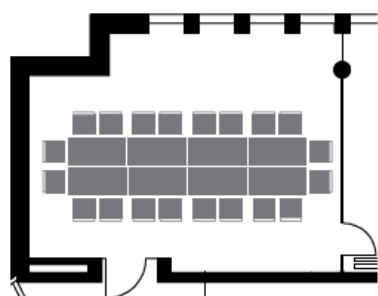

Sela San Spiert Bestuhlungspläne

Konzertbestuhlung
30 Sitzplätze exkl. Referent

Seminarbestuhlung
18 Sitzplätze exkl. Referent

U-Bestuhlung
18 Sitzplätze

Blockbestuhlung
20 Sitzplätze

Massstab 1:200

Sela Giarson Bestuhlungspläne

Konzertbestuhlung
30 Sitzplätze exkl. Referent

Seminarbestuhlung
12 Sitzplätze exkl. Referent

U-Bestuhlung
16 Sitzplätze

Blockbestuhlung
16 Sitzplätze

Sela San Spiert-Giarsun Bestuhlungspläne

Konzertbestuhlung
78 Sitzplätze exkl. Referent

Seminarbestuhlung
41 Sitzplätze exkl. Referent

U-Bestuhlung
34 Sitzplätze

Blockbestuhlung
36 Sitzplätze

0 1 2 4 6 8 10
Massstab 1:200