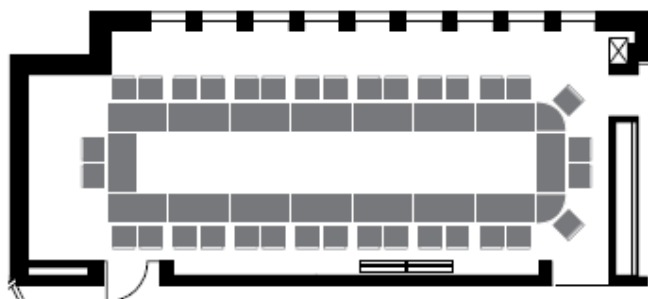

Sela San Spiert Bestuhlungspläne

Konzertbestuhlung
30 Sitzplätze exkl. Referent

Seminarbestuhlung
18 Sitzplätze exkl. Referent

U-Bestuhlung
18 Sitzplätze

Blockbestuhlung
20 Sitzplätze

Massstab 1:200

Sela Giarson Bestuhlungspläne

Konzertbestuhlung
30 Sitzplätze exkl. Referent

Seminarbestuhlung
12 Sitzplätze exkl. Referent

U-Bestuhlung
16 Sitzplätze

Blockbestuhlung
16 Sitzplätze

Sela San Spiert-Giarsun Bestuhlungspläne

Konzertbestuhlung
78 Sitzplätze exkl. Referent

Seminarbestuhlung
41 Sitzplätze exkl. Referent

U-Bestuhlung
34 Sitzplätze

Blockbestuhlung
36 Sitzplätze

0 1 2 4 6 8 10
Massstab 1:200