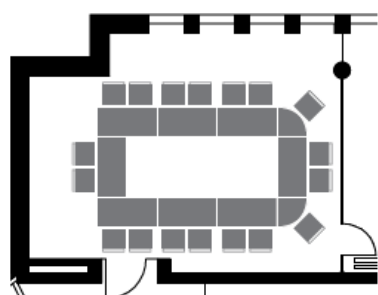

Sela San Spiert Bestuhlungspläne

Konzertbestuhlung
30 Sitzplätze exkl. Referent

Seminarbestuhlung
18 Sitzplätze exkl. Referent

U-Bestuhlung
18 Sitzplätze

Blockbestuhlung
20 Sitzplätze

Massstab 1:200

Sela Giarson Bestuhlungspläne

Konzertbestuhlung
30 Sitzplätze exkl. Referent

Seminarbestuhlung
12 Sitzplätze exkl. Referent

U-Bestuhlung
16 Sitzplätze

Blockbestuhlung
16 Sitzplätze

Sela San Spiert-Giarsun Bestuhlungspläne

Konzertbestuhlung
78 Sitzplätze exkl. Referent

Seminarbestuhlung
41 Sitzplätze exkl. Referent

U-Bestuhlung
34 Sitzplätze

Blockbestuhlung
36 Sitzplätze

0 1 2 4 6 8 10
Massstab 1:200