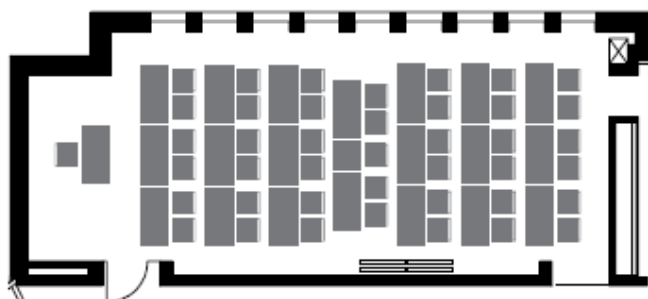

Sela San Spiert Bestuhlungspläne

Konzertbestuhlung
30 Sitzplätze exkl. Referent

Seminarbestuhlung
18 Sitzplätze exkl. Referent

U-Bestuhlung
18 Sitzplätze

Blockbestuhlung
20 Sitzplätze

Massstab 1:200

Sela Giarson Bestuhlungspläne

Konzertbestuhlung
30 Sitzplätze exkl. Referent

Seminarbestuhlung
12 Sitzplätze exkl. Referent

U-Bestuhlung
16 Sitzplätze

Blockbestuhlung
16 Sitzplätze

Sela San Spiert-Giarsun Bestuhlungspläne

Konzertbestuhlung
78 Sitzplätze exkl. Referent

Seminarbestuhlung
41 Sitzplätze exkl. Referent

U-Bestuhlung
34 Sitzplätze

Blockbestuhlung
36 Sitzplätze

0 1 2 4 6 8 10
Massstab 1:200