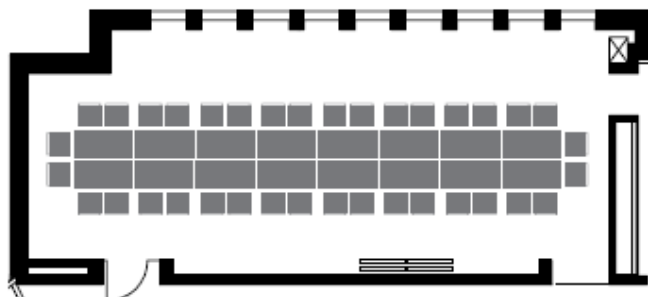

Sela San Spiert Bestuhlungspläne

Konzertbestuhlung
30 Sitzplätze exkl. Referent

Seminarbestuhlung
18 Sitzplätze exkl. Referent

U-Bestuhlung
18 Sitzplätze

Blockbestuhlung
20 Sitzplätze

Massstab 1:200

Sela Giarson Bestuhlungspläne

Konzertbestuhlung
30 Sitzplätze exkl. Referent

Seminarbestuhlung
12 Sitzplätze exkl. Referent

U-Bestuhlung
16 Sitzplätze

Blockbestuhlung
16 Sitzplätze

Sela San Spiert-Giarsun Bestuhlungspläne

Konzertbestuhlung
78 Sitzplätze exkl. Referent

Seminarbestuhlung
41 Sitzplätze exkl. Referent

U-Bestuhlung
34 Sitzplätze

Blockbestuhlung
36 Sitzplätze

0 1 2 4 6 8 10
Massstab 1:200