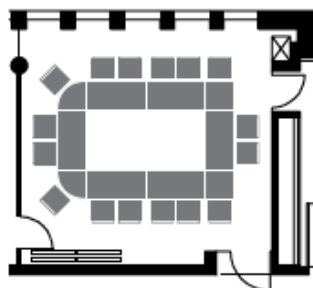

Sela San Spiert Bestuhlungspläne

Konzertbestuhlung
30 Sitzplätze exkl. Referent

Seminarbestuhlung
18 Sitzplätze exkl. Referent

U-Bestuhlung
18 Sitzplätze

Blockbestuhlung
20 Sitzplätze

Massstab 1:200

Sela Giarson Bestuhlungspläne

Konzertbestuhlung
30 Sitzplätze exkl. Referent

Seminarbestuhlung
12 Sitzplätze exkl. Referent

U-Bestuhlung
16 Sitzplätze

Blockbestuhlung
16 Sitzplätze

Sela San Spiert-Giarsun Bestuhlungspläne

Konzertbestuhlung
78 Sitzplätze exkl. Referent

Seminarbestuhlung
41 Sitzplätze exkl. Referent

U-Bestuhlung
34 Sitzplätze

Blockbestuhlung
36 Sitzplätze

0 1 2 4 6 8 10
Massstab 1:200